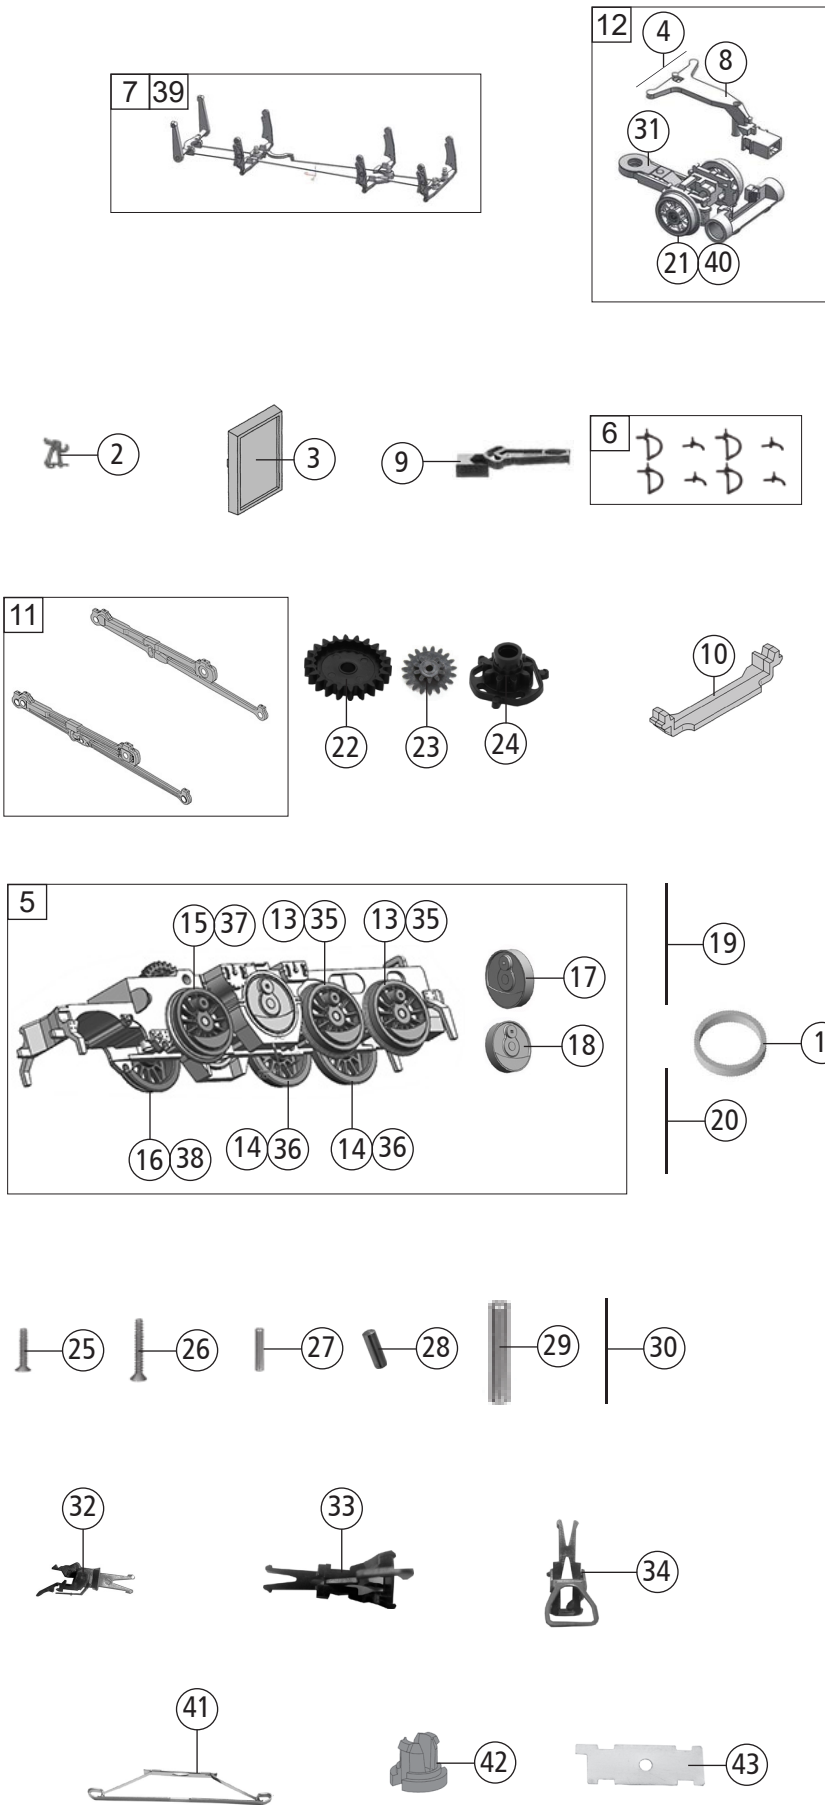

Änderungen in Konstruktion und Ausführung vorbehalten
We reserve the right to change the construction and specification

Pos. Nr. Pos.no.	Beschreibung Description	Art.-Nr. Art.no.	Preisgruppe Price bracket
70060	DB BR 160	=	
70061		=	🔊
78061		~	🔊
1	Haftreifen Traction tyre	00544006	1
2	Kupplungshaken Coupling hooks	00194824	2
3	Nummertafel Number plate	147245	8
4	Deichselfeder Spring for short coupling	76433800	3
5	Fahrgestell Chassis	30436003	27
6	TS-Bremskupplung Part set-Brake coupling	31436001	8
7	Bremsgestänge Brake rigging	314360011	9
8	Kuku-Deichsel vorne Short coupling reception front	00384028	7
9	Kuku-Deichsel Short coupling reception	38403300	6
10	Haltebügel Kupplung Coupling support	38551700	7
11	Kuppelstangen Coupling rods	42436002	14
12	Drehgestell kpl. Bogie compl.	47436002	15
13	Kuppelrad li. Coupled wheel L.	51447900	7
14	Kuppelrad re. Coupled wheel R.	51448000	7
15	Treibrad li. Driving wheel L.	51448100	6
16	Treibrad re. Driving wheel R.	51448200	6
17	Blindwellenkurbel li. Jackshaft crank L.	51451500	8
18	Blindwellenkurbel re. Jackshaft crank R.	51451600	8
19	Achse Axle	00524011	1
20	Achse Axle	00527008	1
21	Vorlaufwheelsatz kpl. Carrying wheelset compl.	53420500	14
22	Zahnrad Z=28 Gear wheel	00564178	5
23	Untersetzungsrad Z=18/24 Reduction gearwheel	00564179	6
24	Zahnrad m. Feder Gear wheel w. spring	00564185	5
25	SK-Schraube M2,2x6,5 mm SK-Screw	70900030	3
26	SK-Schraube ST2,2x9,5 mm SK-Screw	00712509	1
27	Zylinderstift 2x10 mm Cylinder pin	00730538	1
28	Gestängbolzen Linkage pin	00730549	2
29	Richtfeder Straightening spring	00764020	2
30	Richtfeder Straightening spring	00764021	2
31	Andruckfeder f. Radsatz Pressure spring for wheelset	00764328	1
32	Profi Steckkupplung Pro plug-in coupling	6515	---
33	Steckkupplung Plug-in coupling	6510	---
34	Steck-Tauschkupplung Plug-in exchange coupling	6511	---
AC-Wechselstrom			
35	Kuppelrad li. AC Coupled wheel L.	51451700	7
36	Kuppelrad re. AC Coupled wheel R.	51451800	7
37	Treibrad li. AC Driving wheel L.	51451900	6
38	Treibrad re. AC Driving wheel R.	51452000	6
39	TS-Bremsgestänge AC Part set-Brake rigging	31396071	9
40	Vorlaufwheelsatz kpl. AC Carrying wheelset compl.	53432600	14
41	Schleifer Slider	00692023	11
42	Klemmstück Fixation	00621002	9
43	Kontaktblech Contact plate	00621003	6